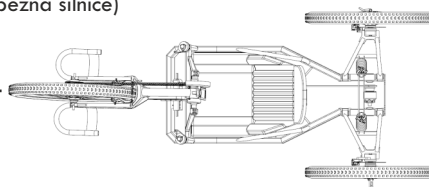

Co si můžete vyspecifikovat:

- barevné schéma
- elektrický pohon
- odpružení
- kapacitu baterie
- šířku, typ a barvu kol
- bezpečnostní prvky

20cm

25cm

poloměr otočení
2,7m (běžná silnice)

SmartMotion s.r.o.
Teslova 1242/5c, Plzeň, PSČ 301 00
IČ: 29114594, DIČ: CZ29114594
w: www.smart-motion.cz, e: info@smart-motion.cz